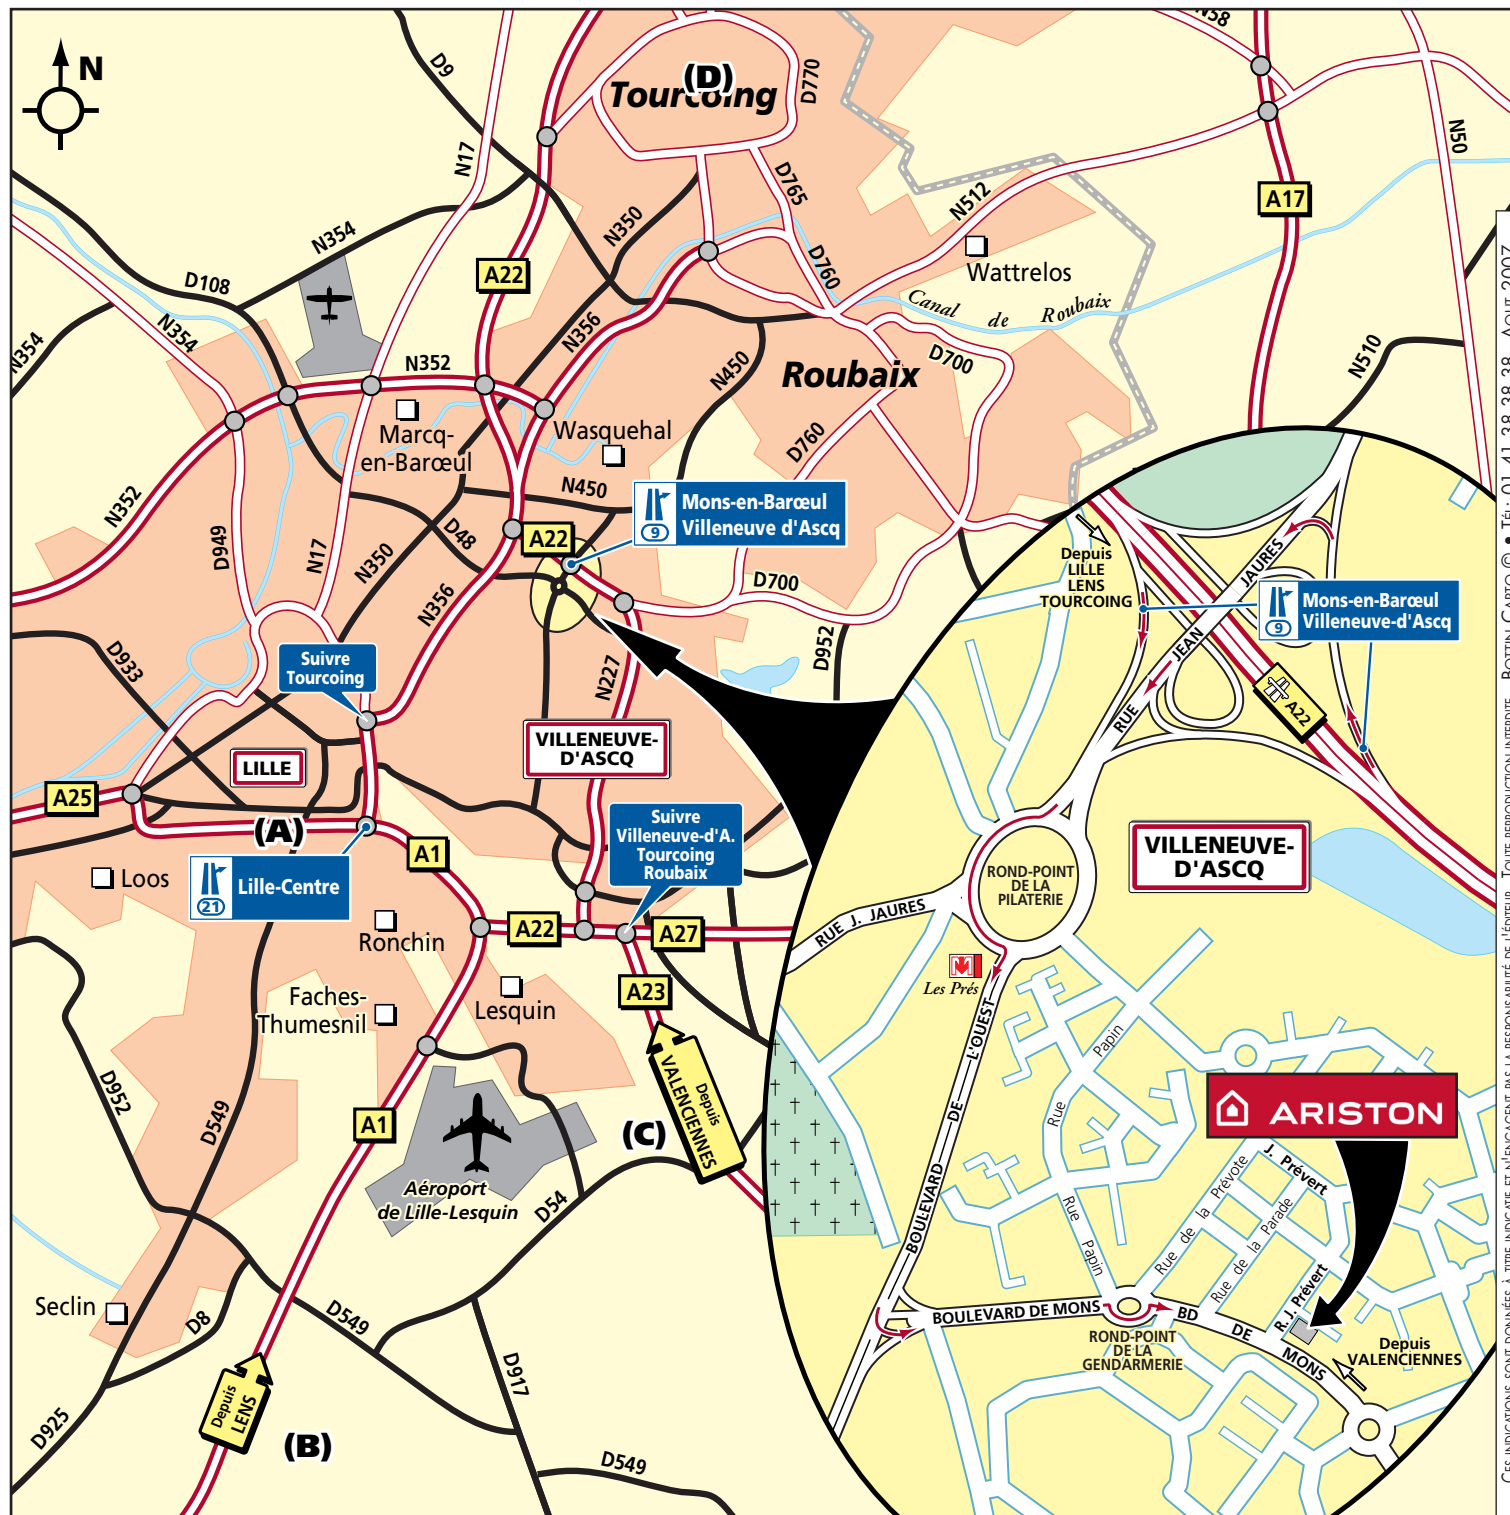

DEPUIS LENS : (B)

Rejoindre la N17 direction CARVIN, puis l'A1 direction LILLE. Emprunter la sortie 21 LILLE-CENTRE et suivre le BOULEVARD PÉRIPHÉRIQUE-EST. Rejoindre ensuite la VOIE RAPIDE URBAINE/N356 direction TOURCOING, puis suivre l'A22 vers VILLENEUVE D'ASCQ/ROUBAIX-EST. Puis voir ▶ ci-dessus.

DEPUIS VALENCIENNES : (C)

Rejoindre l'A23 direction LILLE puis emprunter la sortie TOURCOING/ROUBAIX/VILLENEUVE-D'ASCQ et suivre la N227 direction VILLENEUVE-D'ASCQ/ROUBAIX. Emprunter la sortie ROUBAIX et longer la Nationale, puis tourner à gauche BOULEVARD DE MONS direction FLERS/Gendarmerie (voir loupe).

DEPUIS TOURCOING : (D)

Rejoindre l'A22 direction LILLE, emprunter la sortie 11 LILLE puis continuer sur l'A22 direction VILLENEUVE-D'ASCQ/ROUBAIX-EST. Puis voir ▶ ci-dessus.

CES INDICATIONS SONT DONNÉES À TITRE INDICATIF ET N'ENGAGENT PAS LA RESPONSABILITÉ DE L'ÉDITEUR - TOUJOURS REPRODUCTION INTERDITE - BOTTIN CARTO © • Tél. : 01 41 38 38 38 - AOUT 2007